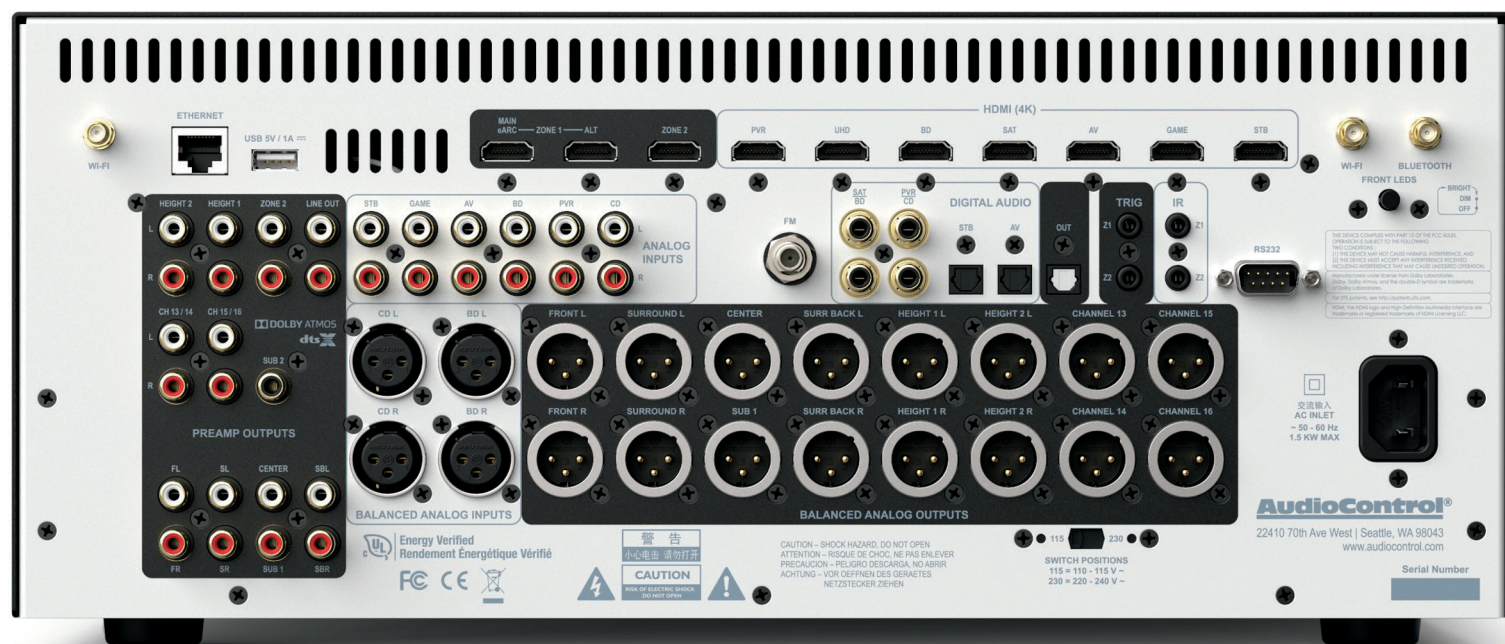

Фанаты оценят интуитивное управления при помощи приложения, поддержку Google Cast, Airplay 2, aptX Bluetooth, потоковое воспроизведение по Wi-Fi и встроенное управление по сети.

Все эти высококлассные технологии находятся в элегантном новом корпусе в стиле индустриального дизайна, что выделяет предусилители/процессоры AudioControl среди решений других производителей.

MAESTRO X7	
HDMI IN / OUT	7 IN / 3 OUT (eARC)
ПОДДЕРЖКА ВИДЕО	4K ULTRA HD / HDMI 2.0B / HDCP 2.2 DOLBY VISION / HDR10
УПРАВЛЕНИЕ	ETHERNET, RS232, IR
АУДИОВХОДЫ	7 HDMI 2 XLR 6 RCA 4 SPDIF (КОАКСИАЛЬНЫЙ) 2 TOSLINK
АУДИОВЫХОДЫ	16 XLR ДЛЯ ПРЕДВ. УСИЛИТЕЛЬ 17 RCA ДЛЯ ПРЕДВ. УСИЛИТЕЛЬ 1 ПАРА RCA ДЛЯ 2 ЗОНЫ 1 ПАРА RCA LINE OUT 1 TOSLINK
ЦАП	ESS SABRE 9038 PRO
СИСТЕМА АКУСТИЧЕСКОЙ КОРРЕКЦИИ ПОМЕЩЕНИЯ	DIRAC LIVE®
РЕЖИМЫ ОБЪЕМНОГО ЗВУЧАНИЯ	DOLBY ATMOS, DOLBY SURROUND, DTS:X, DTS-HD MASTER AUDIO, DTS-ES 6.1 DISCRETE, TS-ES 6.1 MATRIX, DTS 5.1, DTS NEURAL:X, DTS VIRTUAL:X, IMAX ENHANCED, AURO-3D
ПОТОКОВЫЕ ФУНКЦИИ	GOOGLE CAST, AIRPLAY 2, APTX BLUETOOTH, ROOM
ГАРАНТИЯ	5 ЛЕТ

IMAX
ENHANCED

COMPATIBLE
DOLBY
VISION

DOLBY ATMOS

dts

dts
VIRTUAL

AURO 3D
AUDIO

DiracLive

4K
VIDEO

HDMI

DiGiS

Официальный поставщик в России
ГК DiGiS, ООО «ЦС Импэкс»
Тел.: 8 (495) 787-87-37,
www.digis.ru

CEDIA
MEMBER

AudioControl
Making Good Sound Great™